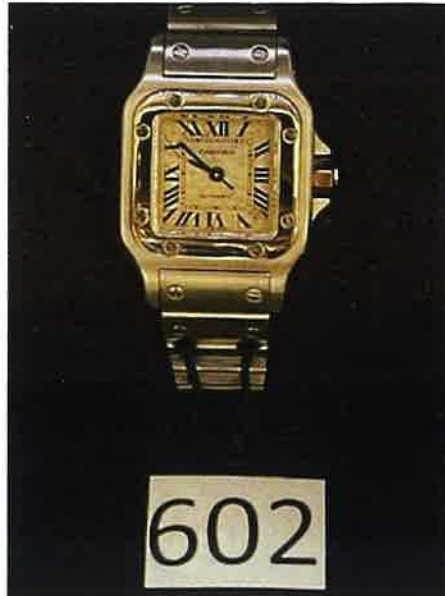

Da 1.270,00 €

PENALE

11/2021 - 602 - OROLOGIO CARTIER
SANTOS GALBÉE AUTOMATIC

11/2021 - 602 - OROLOGIO CARTIER
SANTOS GALBÉE AUTOMATIC

Asta dal 15/01/2025 10:30
al 30/01/2025 10:30